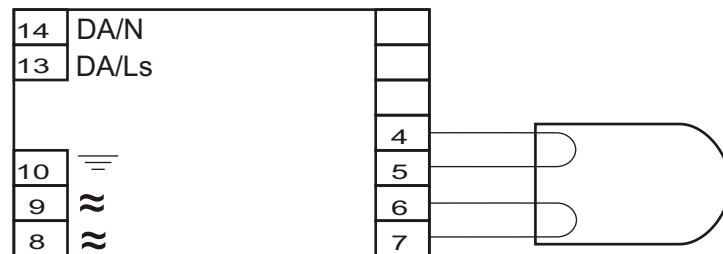

HF-Regulator TD 124 TL5/PL-L EII 220-240V

MODUŁ AWARYJNY	EM SLIM TL5
OBSŁUGIWANE ŚWIETŁÓWKI	TL5: 24W PL-L: 24W