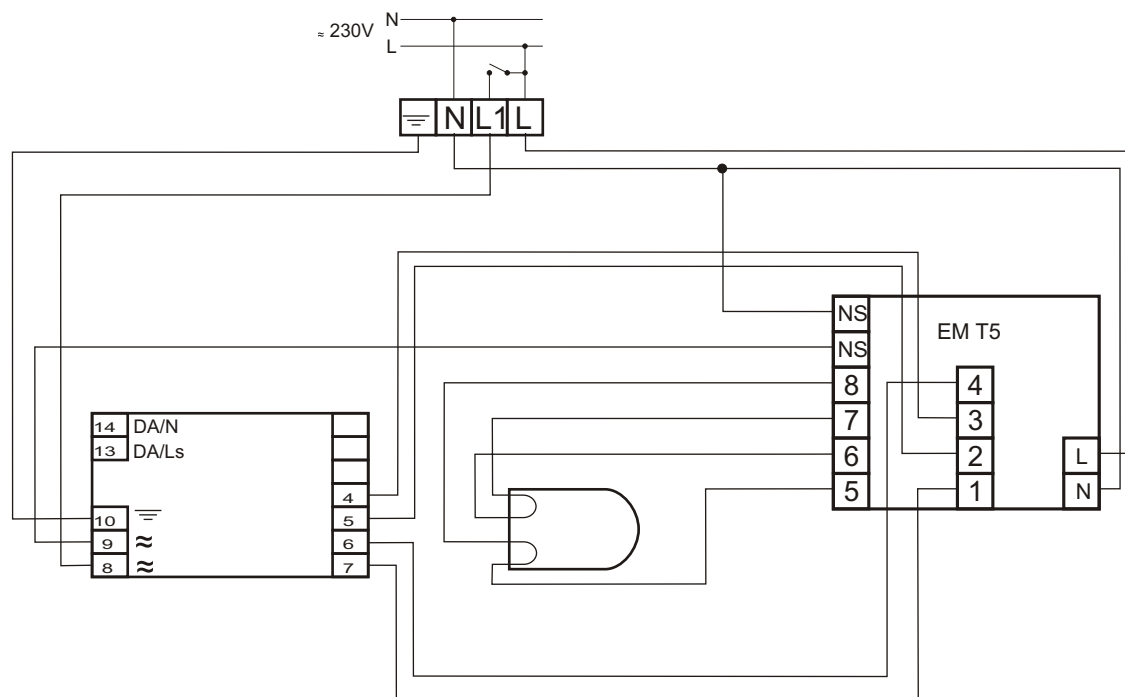

HF-Regulator TD 124 TL5/PL-L EII 220-240V

MODUŁ AWARYJNY	EM SLIM TL5
OBSŁUGIWANE ŚWIETŁÓWKI	TL5: 24W PL-L: 24W